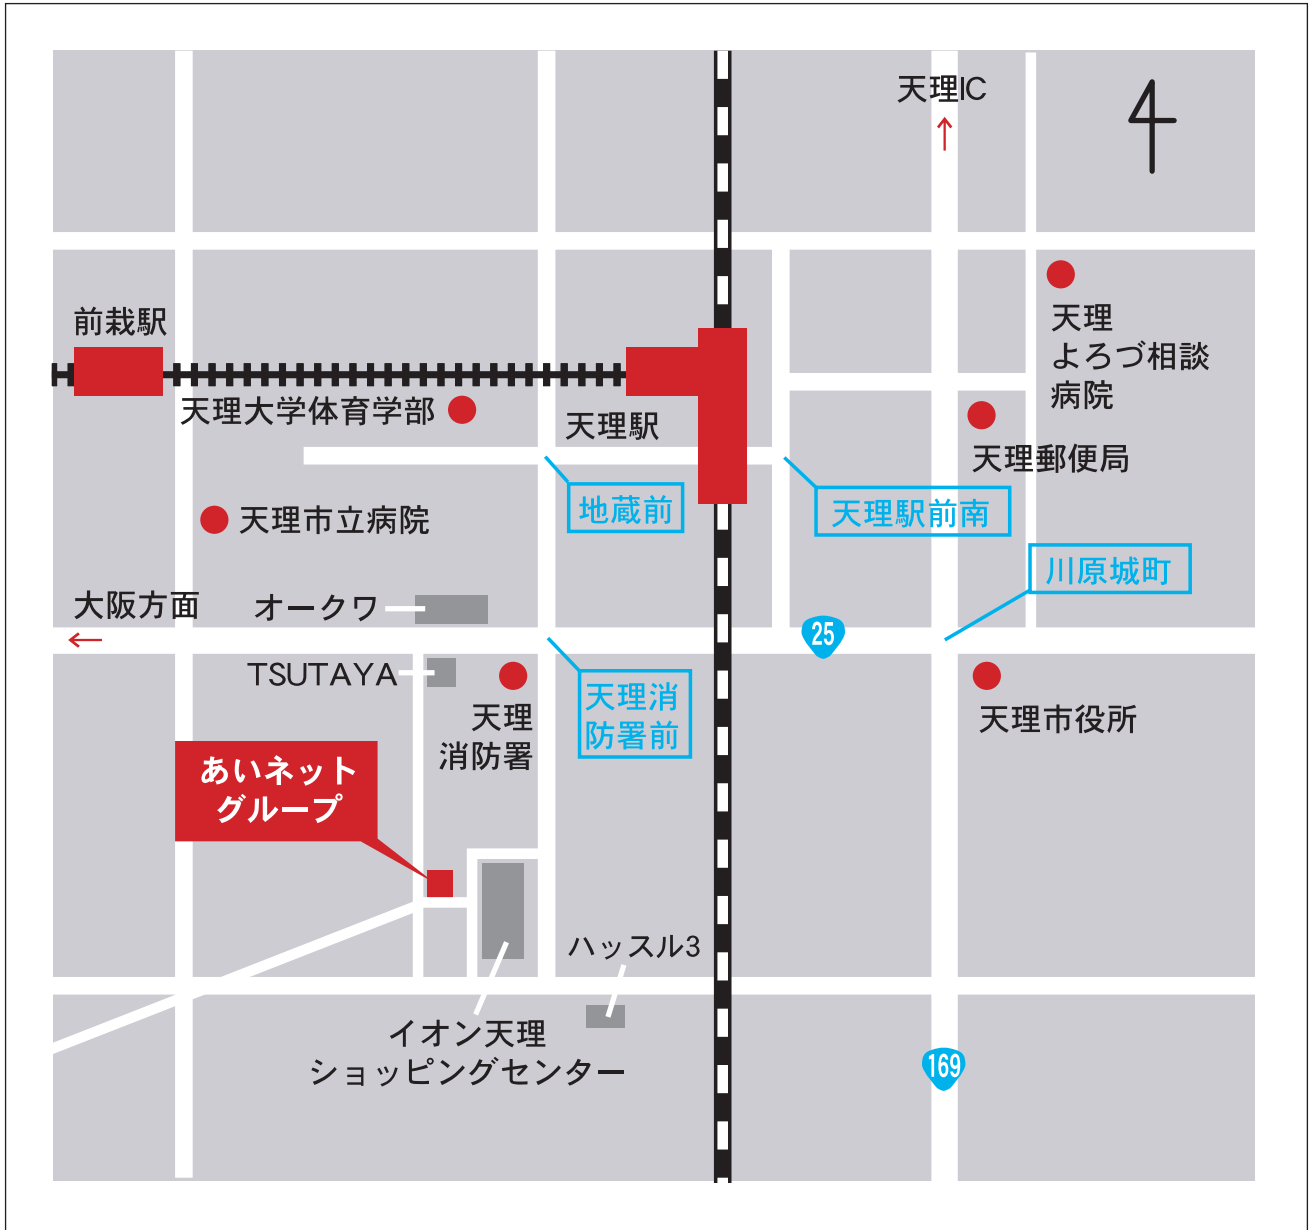

# 有限会社あいネット・アクセスマップ

### 交通アクセス

【公共交通機関】 前栽駅 徒歩20分、 天理駅 徒歩30分